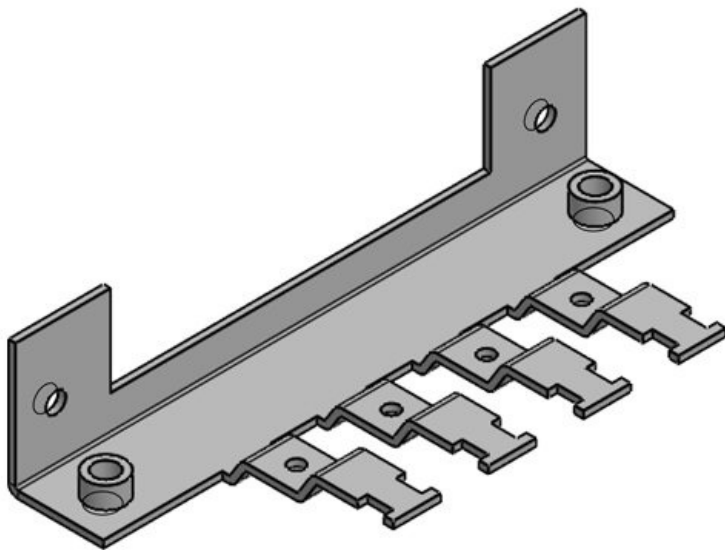

147 mm

EMC :

EMC L2

130 mm

56 mm

28 mm

28 mm

M5 / M6

2

5

KEL-ER 24,
KEL-ER-E5,
KEL 24, KEL-
E5, KEL-U
24, KEL-FG-
E5, KEL-
QUICK 24,
KEL-QUICK-
E5, KEL-BES
24, KEL-BES-
S 24, KEL-
DPZ 24, KEL-
DPZ-E, KEL-
DPU 24

KEL-EMC-Z 16|4

EAN	36525		56 mm
	4251269303		28 mm
	050	□ □ □ □	28 mm
	1	□ □ □ □	M6 / M5
□ □ □ □ □ □	4	□ □ □ □	2
□ □ □ □	4	□ □ □ □	4
□ □ L1	120 mm	□ □ :	KEL-ER 16,
□ □ L2	103 mm		KEL-ER-E4,
			KEL 16, KEL-
			E4, KEL-U
			16, KEL-
			QUICK 16,
			KEL-QUICK-
			E4, KEL-BES
			16, KEL-BES-
			S 16, KEL-
			DPZ 16