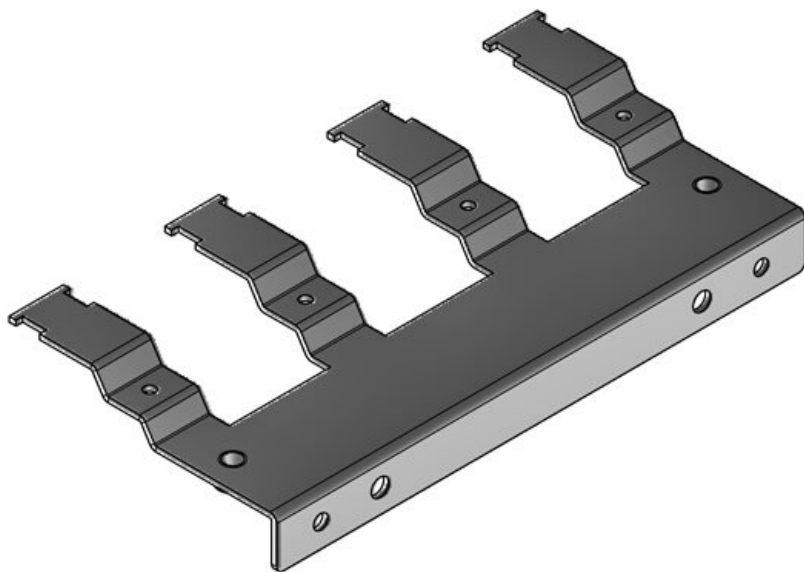

KEL-EMC-Z 183|4

EAN	36528		79 mm
	4251269331		27 mm
	343	□ □ □ □	27 mm
	1	□ □ □ □	M4 / M6
□ □ □ □ □ □	4	□ □ □ □	2
□ □ □ □	4	□ □ □ □	4
□ □ L1	156 mm	□ □ :	KEL 183-E,
□ □ L2	140 mm		KEL 183